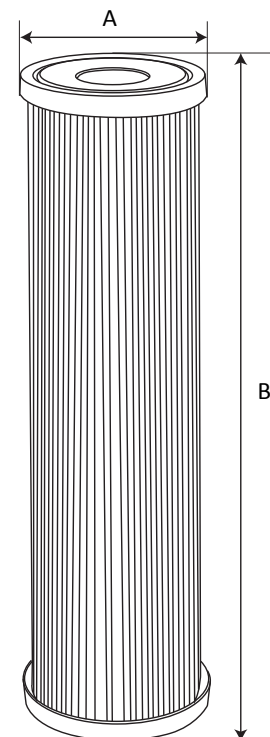

PURIKOR

Filtración POE/ POU

Filtros Cartucho

PKCPL2.5X10X1, PKCPL2.5X10X5, PKCPL2.5X10X20, PKCPL2.5X20X5, PKCPL2.5X20X20,
PKCPL4.5X10X1, PKCPL4.5X10X5, PKCPL4.5X10X20, PKCPL4.5X10X50, PKCPL4.5X20X1,
PKCPL4.5X20X5, PKCPL4.5X20X20, PKCPL4.5X20X50

FILTROS CARTUCHO PLEGABLE (PL)

FICHA TÉCNICA

SEDIMENTOS PL

PKCPL2.5X10X1, PKCPL2.5X10X5, PKCPL2.5X10X20, PKCPL2.5X20X5, PKCPL2.5X20X20,
PKCPL4.5X10X1, PKCPL4.5X10X5, PKCPL4.5X10X20, PKCPL4.5X10X50, PKCPL4.5X20X1,
PKCPL4.5X20X5, PKCPL4.5X20X20, PKCPL4.5X20X50

DESCRIPCIÓN DEL CÓDIGO

TABLA DE ESPECIFICACIONES

CÓDIGO	DESCRIPCIÓN	DIÁMETRO (pulgadas)	ALTURA (pulgadas)	MICRAS NOMINALES	FLUJO NOMINAL (gpm)*
PKCPL2.5X10X1	FILTRO CARTUCHO DE POLIPROPILENO PLEGADO	2.5	10	1	4
PKCPL2.5X10X5				5	7
PKCPL2.5X10X20			20	8	
PKCPL2.5X20X5			20	5	14
PKCPL2.5X20X20		20		16	
PKCPL4.5X10X1		4.5	10	1	15
PKCPL4.5X10X5				5	15
PKCPL4.5X10X20				20	15
PKCPL4.5X10X50			20	50	15
PKCPL4.5X20X1				1	15
PKCPL4.5X20X5				5	25
PKCPL4.5X20X20		20	20	25	
PKCPL4.5X20X50	50		25		

* El flujo puede variar de acuerdo a las condiciones de operación

DIMENSIONES Y PESOS

CÓDIGO	DIMENSIONES en mm		PESO (kg)
	A	B	
PKCPL2.5X10X1	63.5	254	0.1
PKCPL2.5X10X5			0.1
PKCPL2.5X10X20			0.1
PKCPL2.5X20X5		508	0.2
PKCPL2.5X20X20			0.2
PKCPL4.5X10X1	114.3	254	0.3
PKCPL4.5X10X5			0.2
PKCPL4.5X10X20			0.3
PKCPL4.5X10X50			0.3
PKCPL4.5X20X1		508	0.4
PKCPL4.5X20X5			0.4
PKCPL4.5X20X20			0.4
PKCPL4.5X20X50			0.4