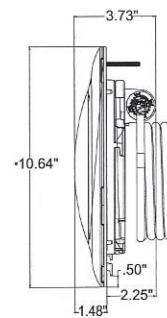

Instale estos reflectores para piscinas y spa en una profundidad de hasta a 4 pulgadas bajo la superficie del agua para iluminar hasta las áreas menos profundas. Transforme su patio en un oasis de color simplemente iluminando su piscina con iluminación LED Universal ColorLogic de Hayward.

LED universal Universal ColorLogic®	Lámparas Conmutadas estándar	Lámparas conectadas a la red Pro Logic®	Piscina ó Spa	Largo del cable
	LPCUS11030	LPCUN11030	Piscina	30
	LPCUS11050	LPCUN11050	Piscina	50
	LPCUS11100	LPCUN11100	Piscina	100
	LSCUS11030	LSCUN11030	Spa	30
	LSCUS11050	LSCUN11050	Spa	50
	LSCUS11100	LSCUN11100	Spa	100

Lámparas LED blancas Universal CrystaLogic™	Lámparas blancas CrystaLogic de 100 W de brillo	Lámparas blancas CrystaLogic de 300W de brillo	Lámparas blancas CrystaLogic de 500W de brillo	Piscina ó Spa	Largo del cable	
		LPLUS11030	LPWUS11030	Piscina	30	
			LPLUS11050	LPWUS11050	Piscina	50
			LPLUS11100	LPWUS11100	Piscina	100
		LPLUS11030			Spa	30
		LPLUS11050			Spa	50
		LPLUS11100			Spa	100

Bisel de colores para reflectores en piscinas ó spas

Blanco y Starburst lustre de plata vienen incluidos con el producto

Bisel opcional de acero inoxidable

Otros colores disponibles; Negro, Gris, Azul, Blanco Lustre y Beige.

Nichos	Descripción	Luces aprobadas	Piscina / Spa	Nicho
LFGUY1000	Nicho de plástico estrecho, no requiere adhesión ó puesta a tierra para piscinas de concreto	Universal ColorLogic y CrystaLogic	Piscina	
LGGUY1000	Nicho de plástico, no requiere adhesión ó puesta a tierra para spas de concreto	Universal ColorLogic y CrystaLogic	Spa	

La capacidad de Tecnología LED de Hayward

Para información adicional, vea nuestro sitio web. Para nuevas instalaciones, el revolucionario nicho estrecho que no requiere adhesión ó puesta a tierra brindando más ahorro en instalación y materiales.

*Basado en datos probados medidos al momento de impresión.

Para dar un vistazo más de cerca a Universal ColorLogic, CrystaLogic u otros productos de Hayward, visite las paginas web www.hayward-pool.com o en Español <http://es.hayward-pool.com>